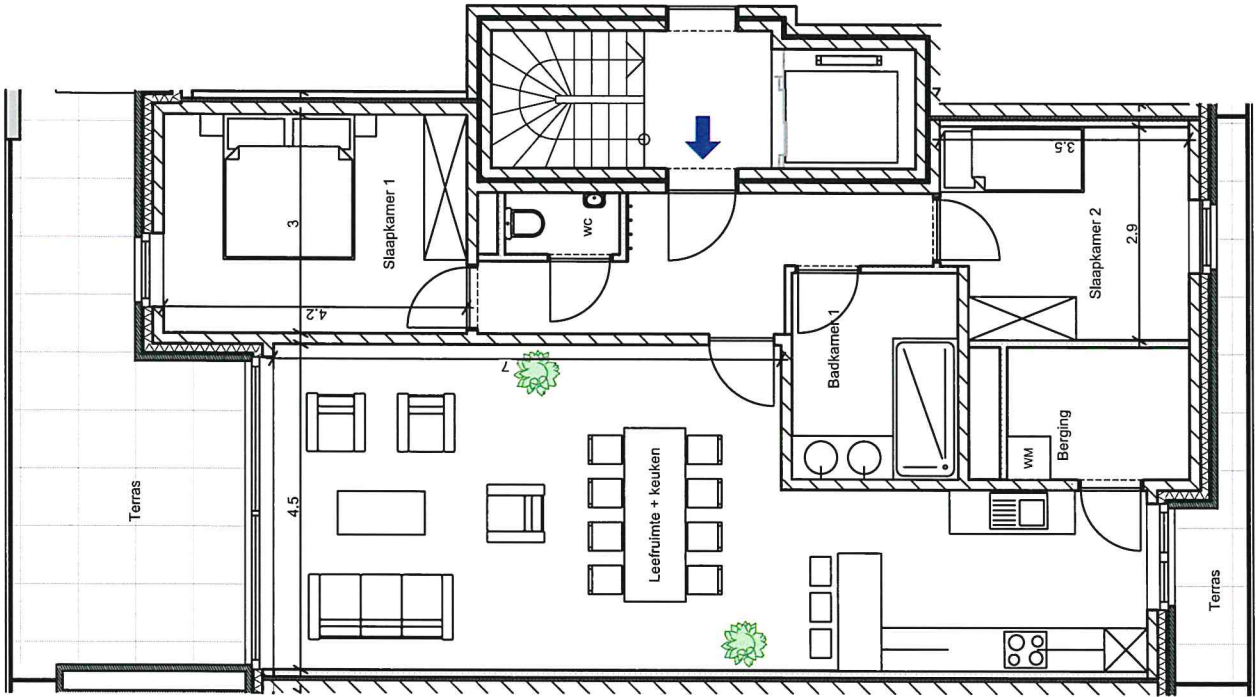

Parkdomein Neerhof - Oud Turnhout

Appartement D22 3e verdieping	Oppervlakte		
	Appartement:	105	m²
	Terras 1:	20	m²
Terras 2:	5	m²